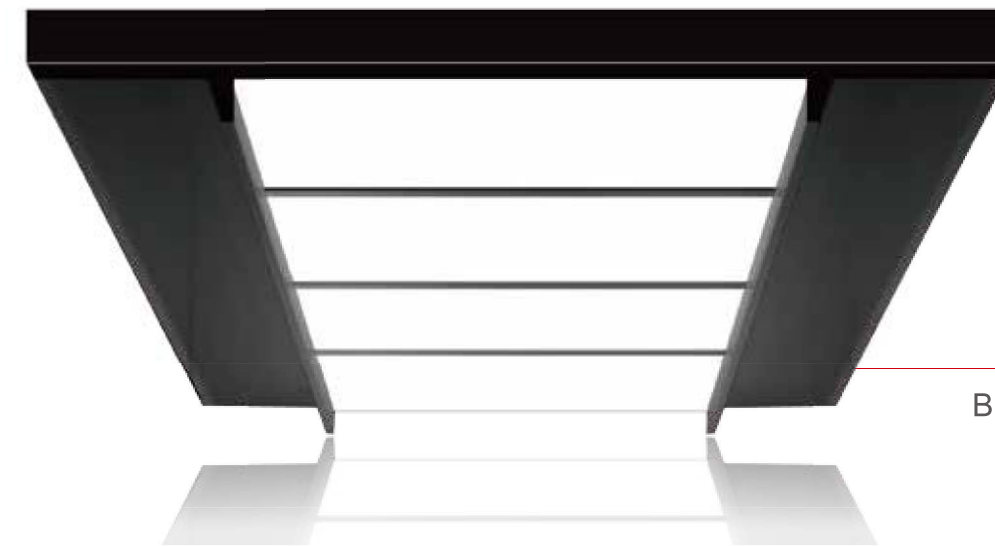

XO-Z0211D(L)

В середине акрил + нержавеющая сталь