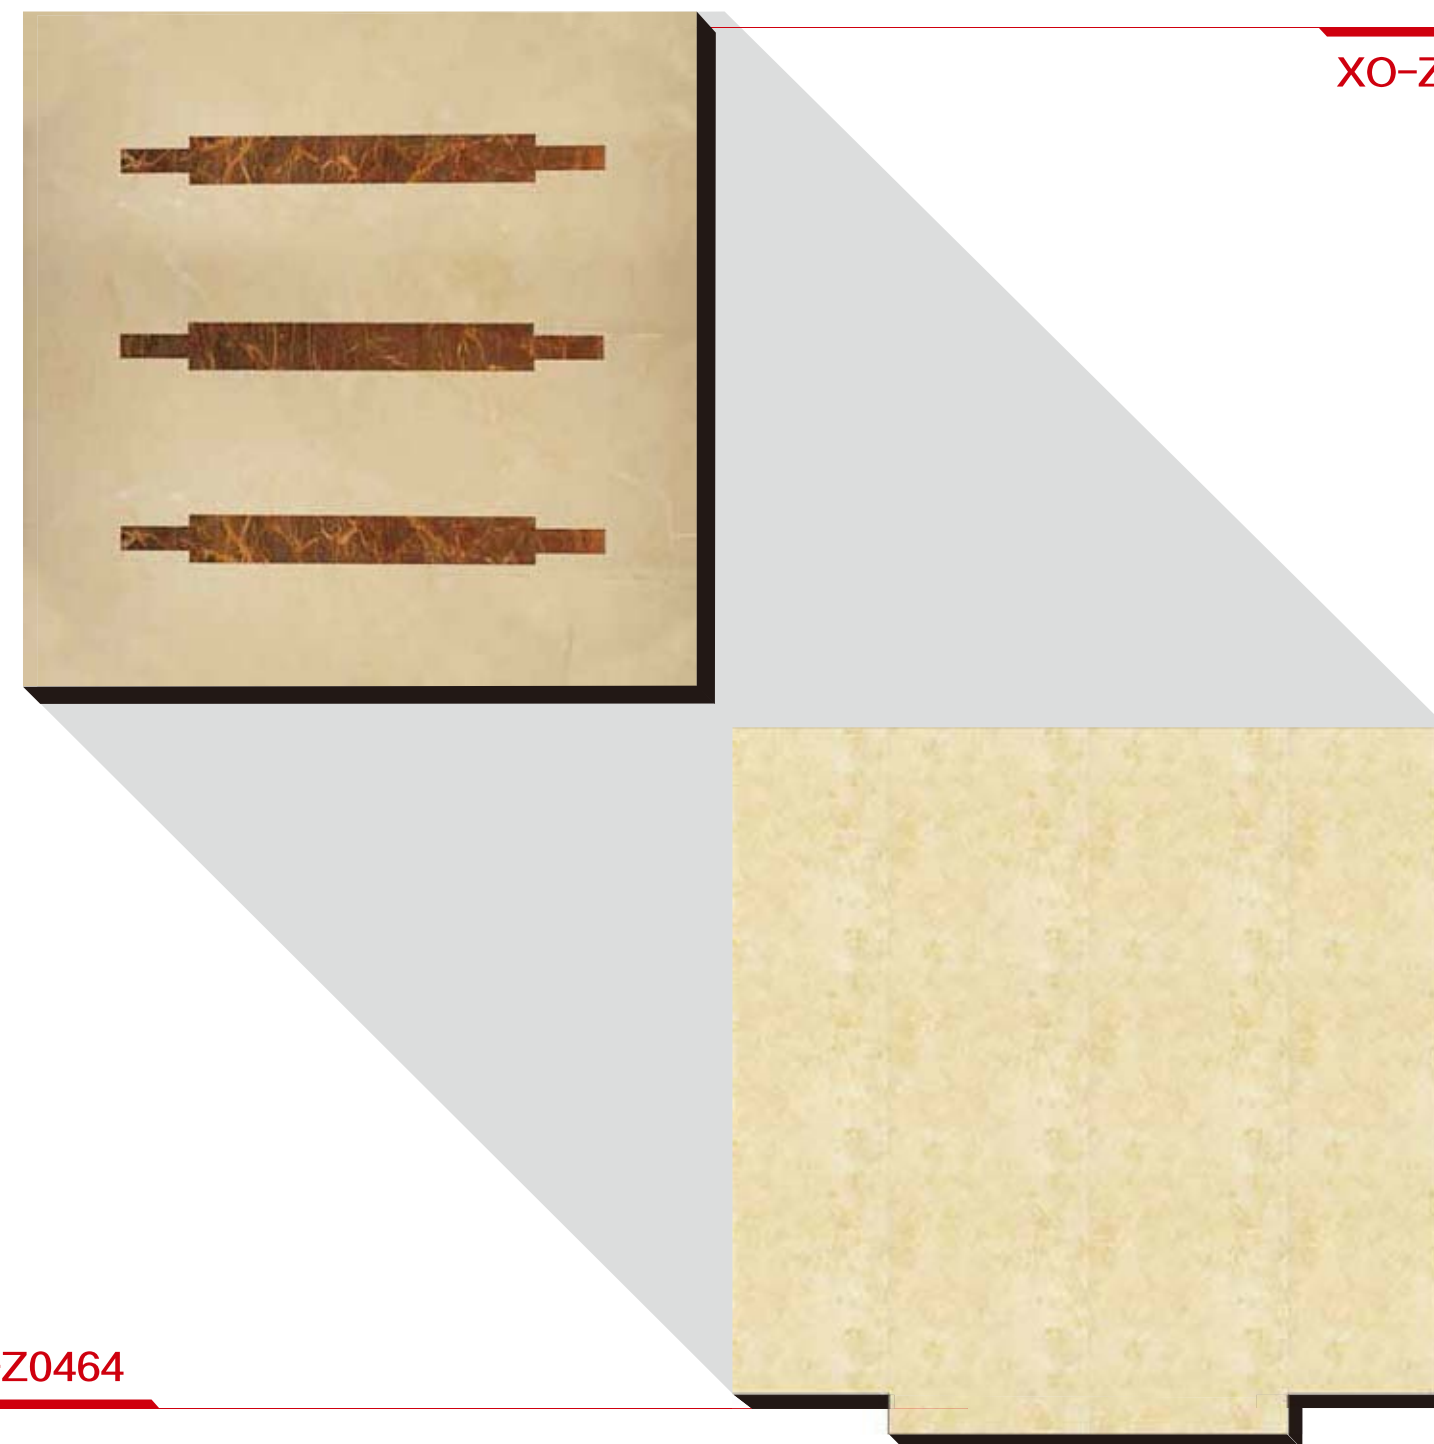

XO-Z0214P
Мрамор

XO-Z0464
ПВХ