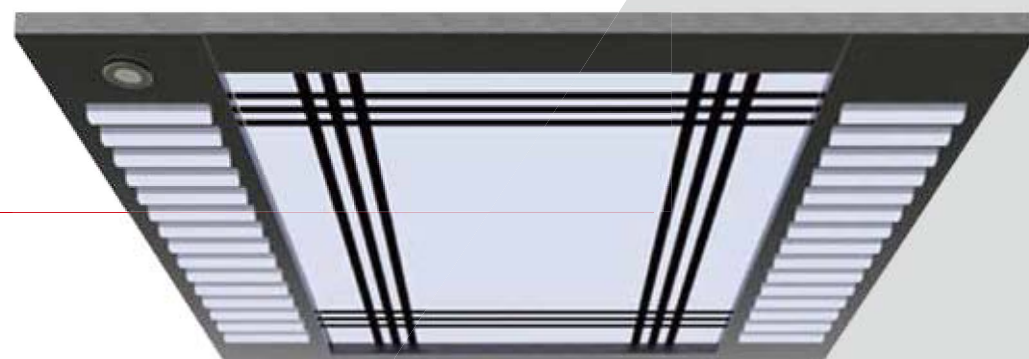

шлифованная нержавеющая рама +
трапециевидная потолок +
акриловые светильники

XO-Z0303D(L)

Рамка из зеркальной нержавеющей
стали + точечные светильники +
акриловые светильники

XO-Z0305D(L)

шлифованная нержавеющая рама
+ акриловые светильники