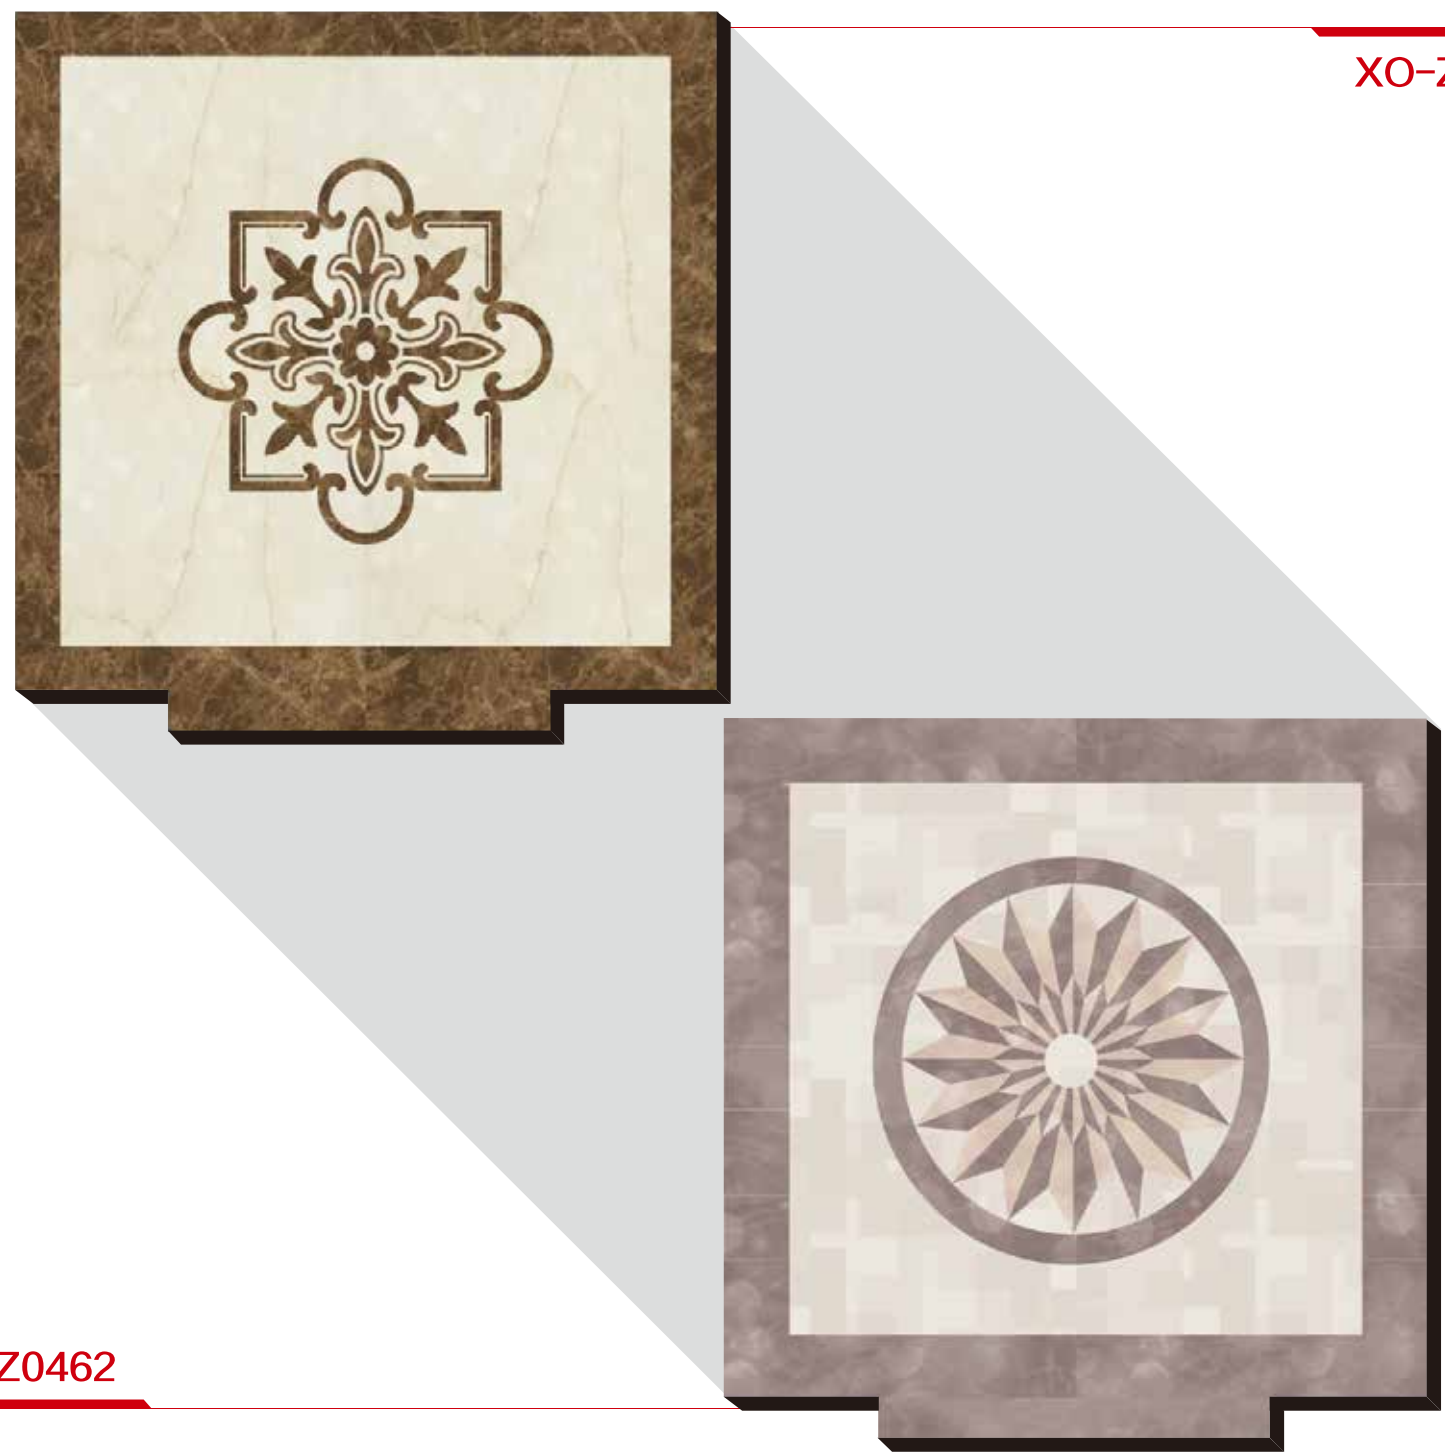

XO-Z0461
ПВХ

XO-Z0462

ПВХ