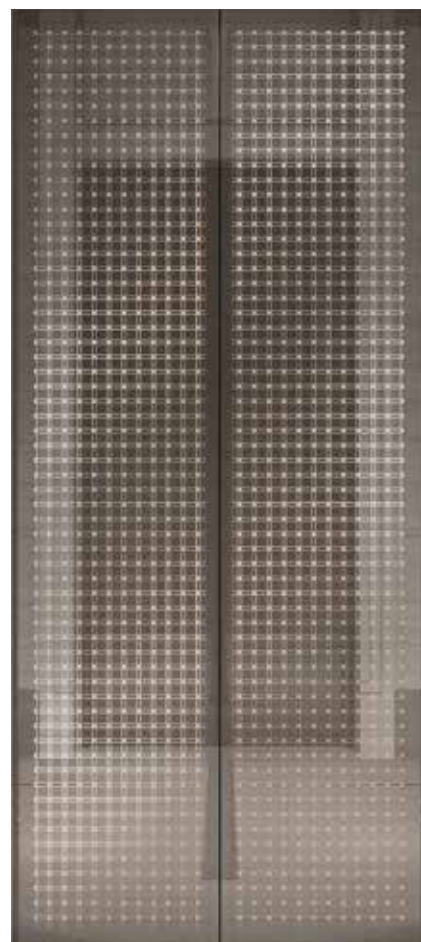

XO-Z0940
белая зеркальная
травленая
нержавеющая сталь