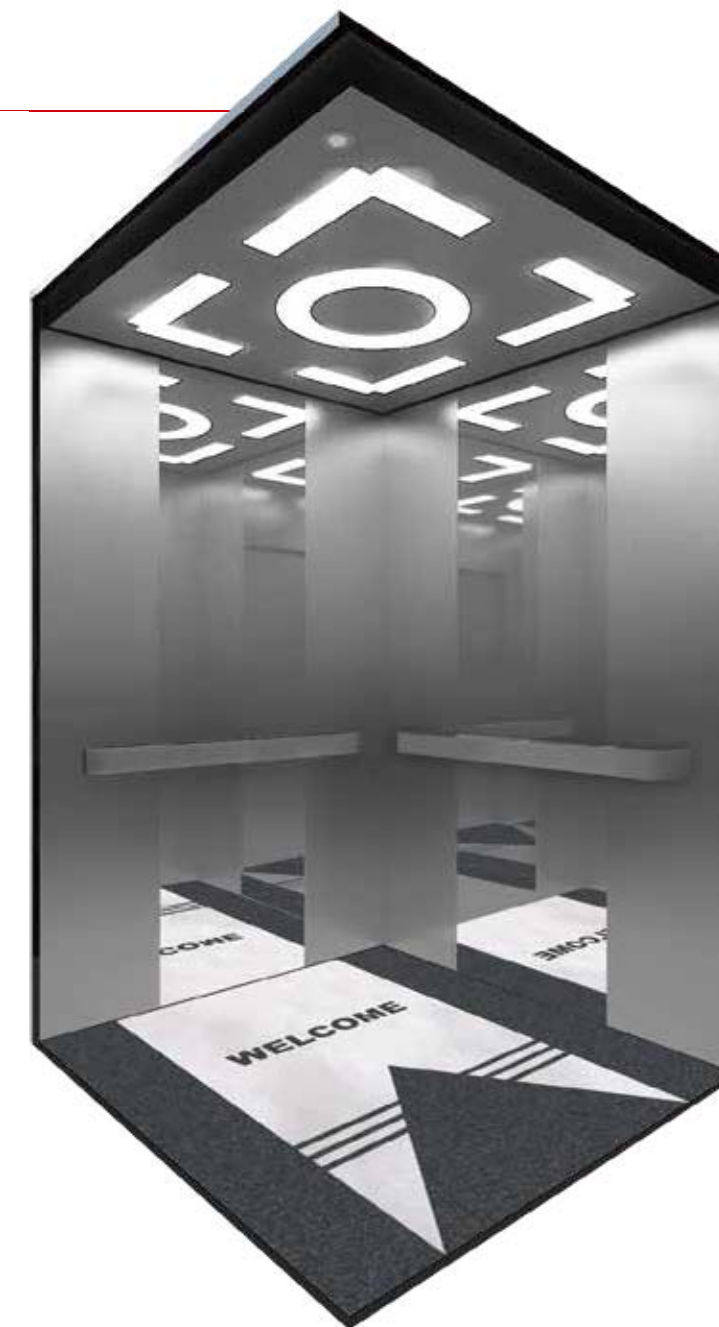

XO-Z0203 Thousands of miles cloud

- **Дизайн стен кабины**
  Матовая нержавеющая сталь + белая зеркальная нержавеющая сталь
  Передняя стена: белая зеркальная нержавеющая сталь
- **Потолок**
  Матовая нержавеющая сталь + акриловые светильники
- **Поручень**
  С трех сторон: плоский поручень из шлифованной нержавеющей стали
- **Пол**
  Мрамор