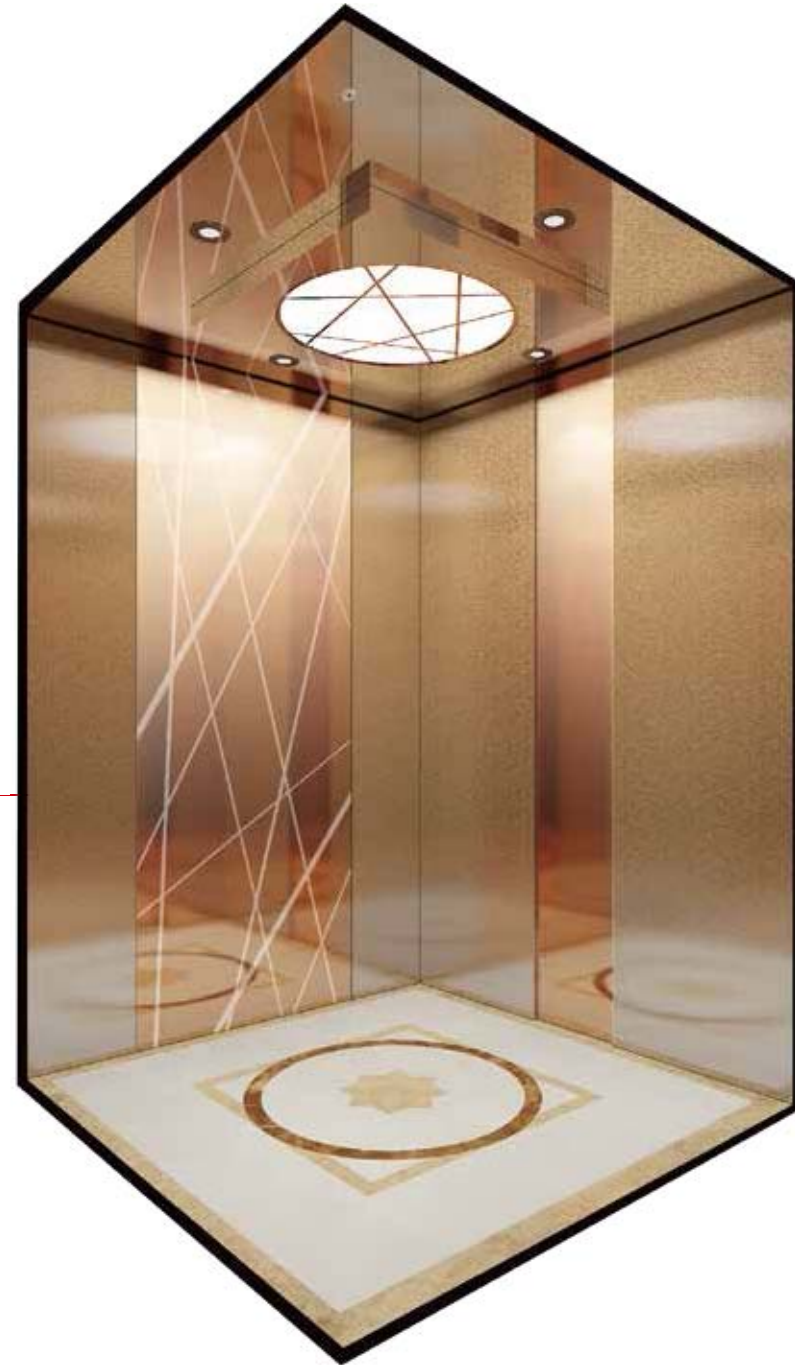

XO-Z0208 Sweet noble

- ◆ **Дизайн стен кабины XO-Z0208J**
Вытравленная нержавеющая сталь под бронзу + белая зеркальная нержавеющая сталь
Передняя стена: зеркальная нержавеющая сталь под бронзу
- ◆ **Потолок XO-Z0208D(L)**
Зеркальная нержавеющая сталь под бронзу + акрил
- ◆ **Поручень XO-Z0208F**
С обеих сторон: поручень круглого сечения из нержавеющей стали под бронзу
- ◆ **Пол XO-Z0208P**
Мрамор