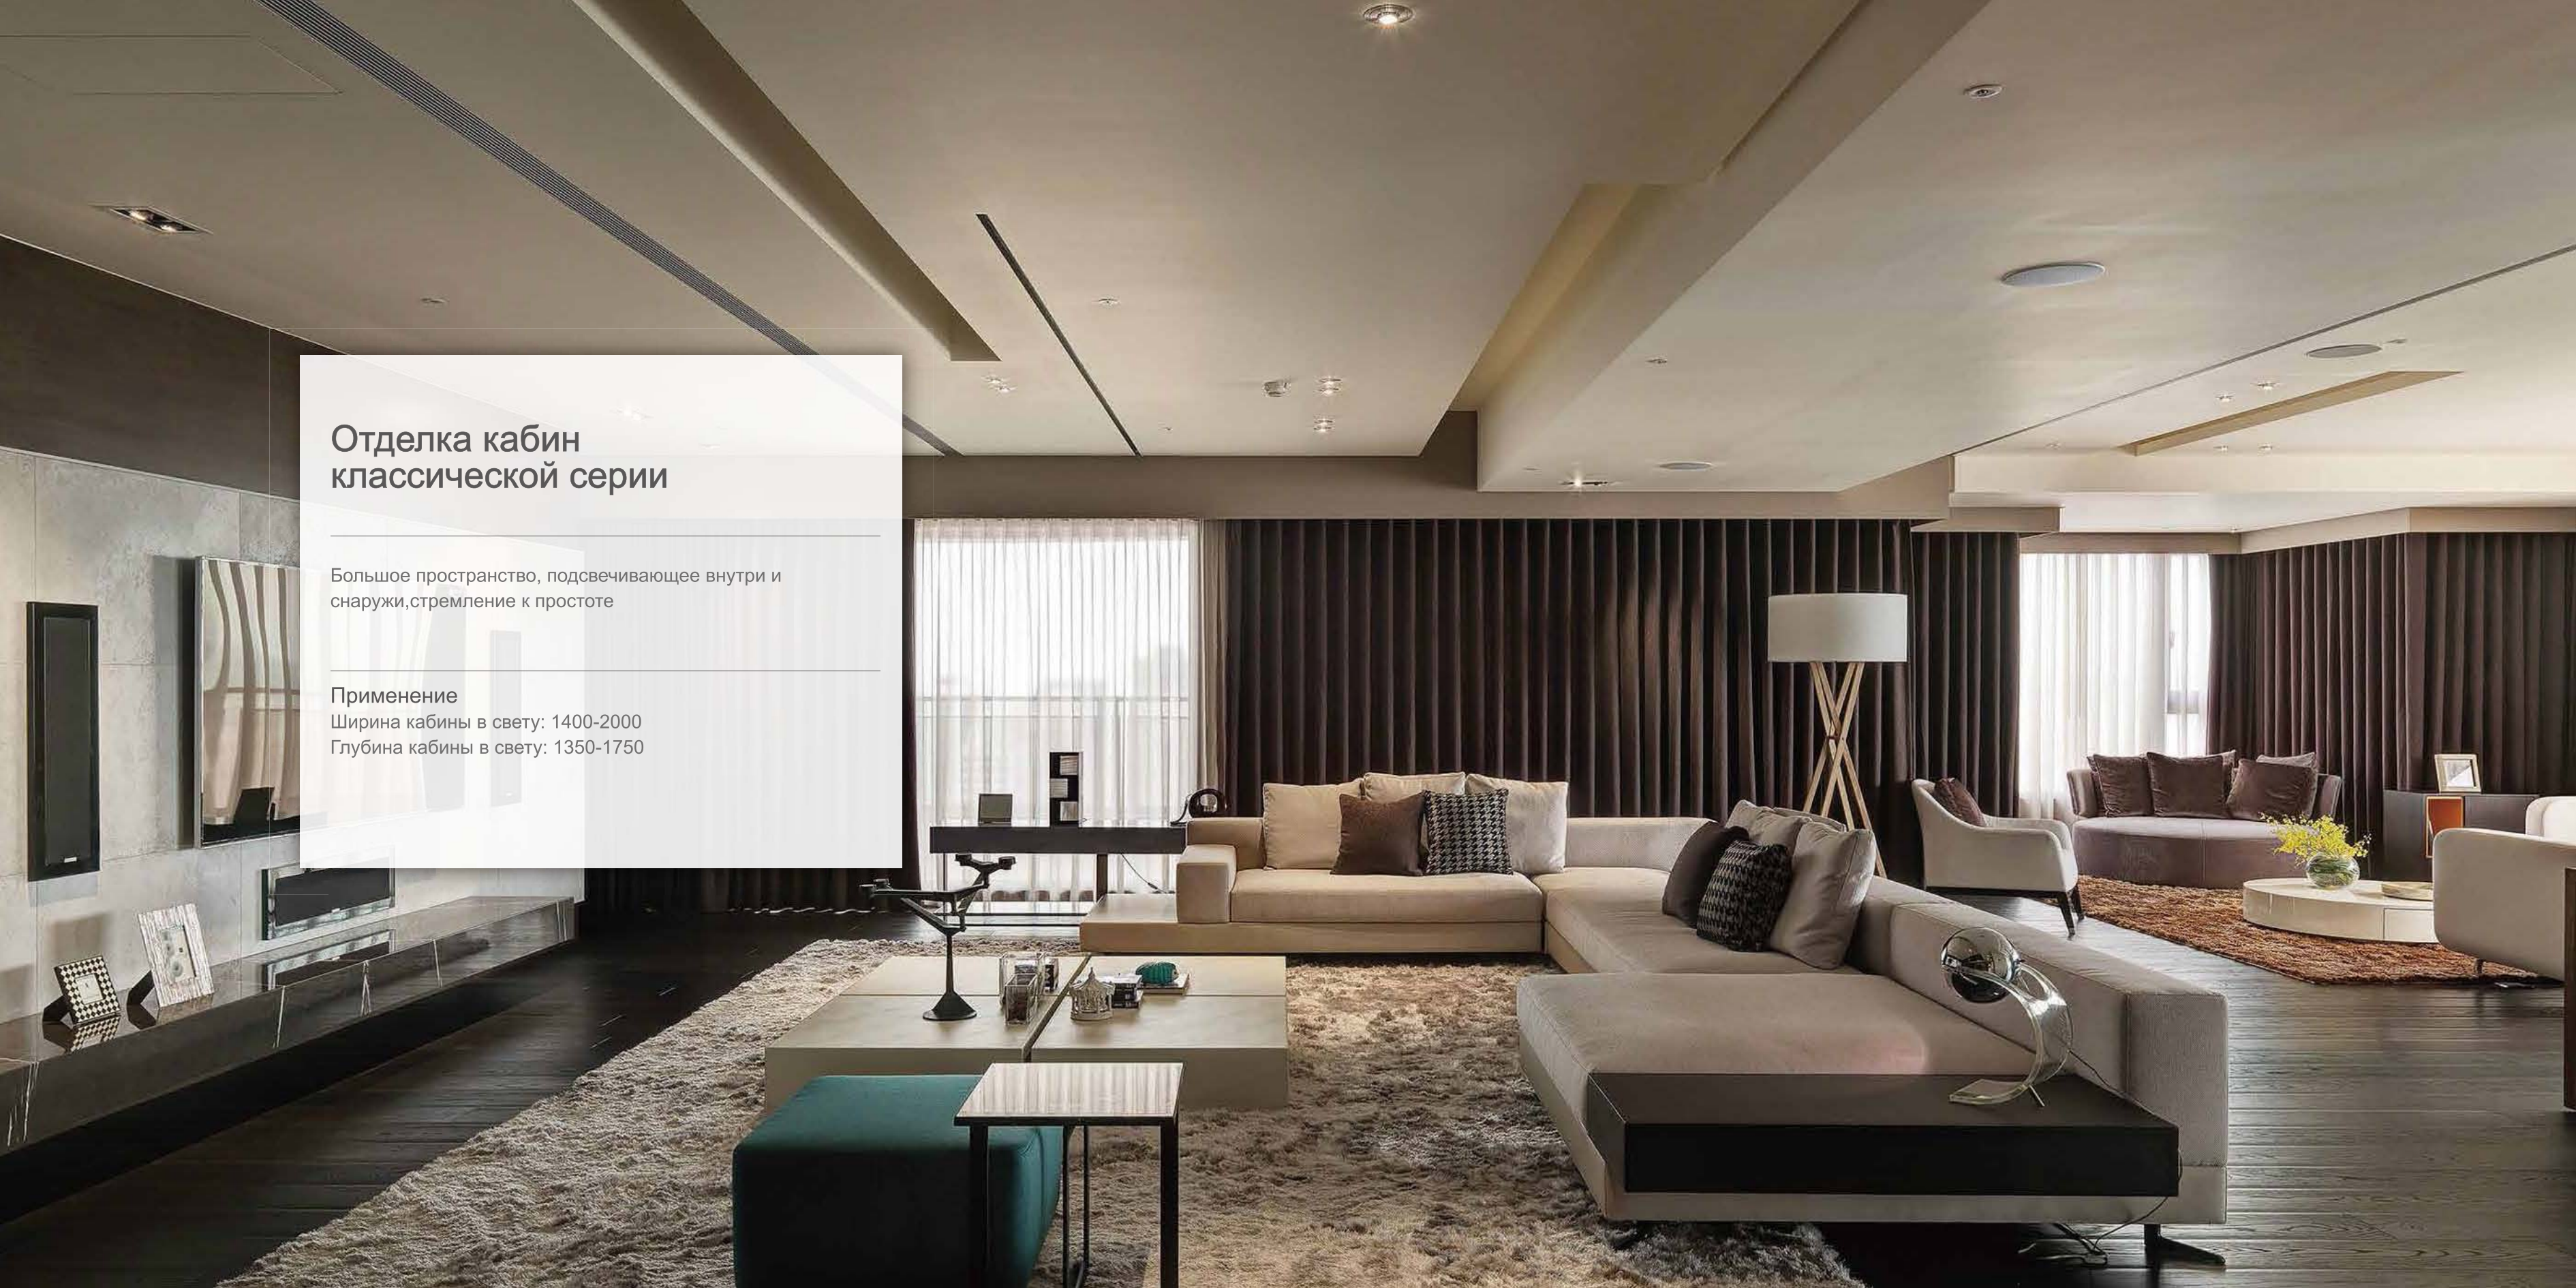

Большое пространство, подсвечивающее внутри и снаружи, стремление к простоте

Применение

Ширина кабины в свету: 1400-2000

Глубина кабины в свету: 1350-1750

XO-Z0212 Golden Years

♦ **Дизайн стен кабины XO-Z0212J**