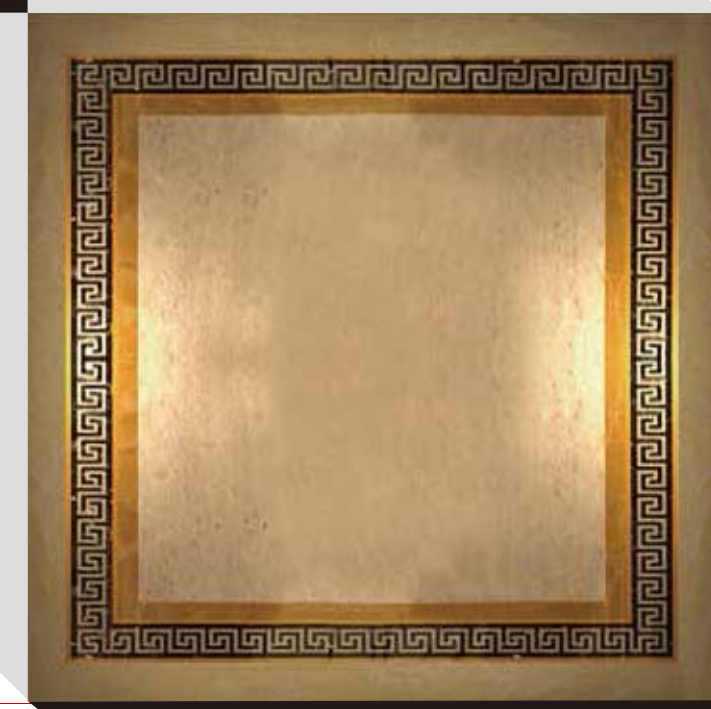

XO-Z0379(L)

Рамка из крашенной стали + акрил +
LED светильники + в середине панель из
зеркальной нержавеющей стали

Пол

Уникальные дизайнерские решения

XO-Z0182P

Мрамор

XO-Z0183P

Мрамор